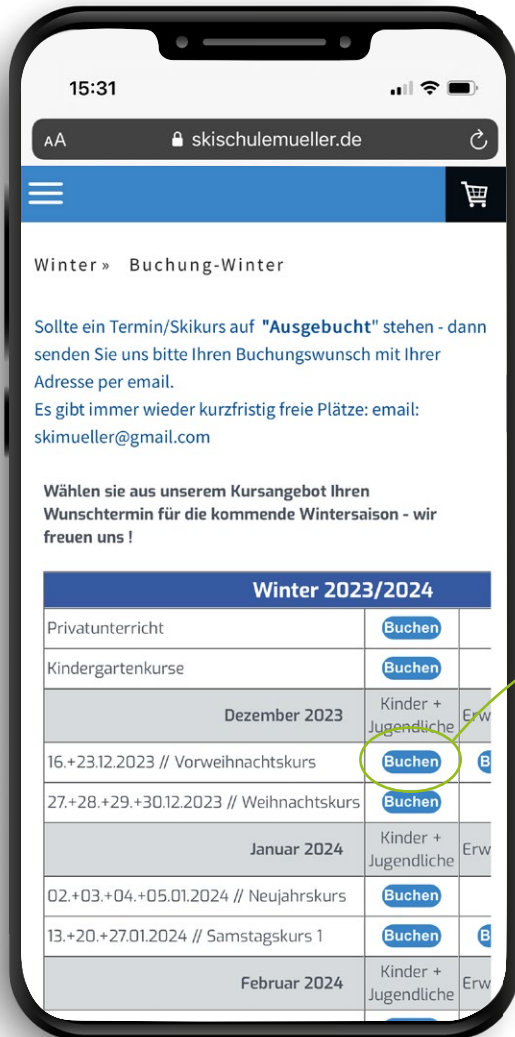

KURSE UND GAST-FAHRTEN BUCHEN

Mit wenigen Klicks jederzeit online auf:
www.skischule-mueller.de

SCHNELL & UNKOMPLIZIERT BUCHEN

- » Termin und Kurs auswählen
- » Sportart festlegen
- » Könnensstufe angeben
- » Wunschbushaltestelle wählen
- » auf Wunsch Leihmaterial dazu buchen
- » Buchung abschließen
- » Buchungsbestätigung direkt per E-Mail erhalten